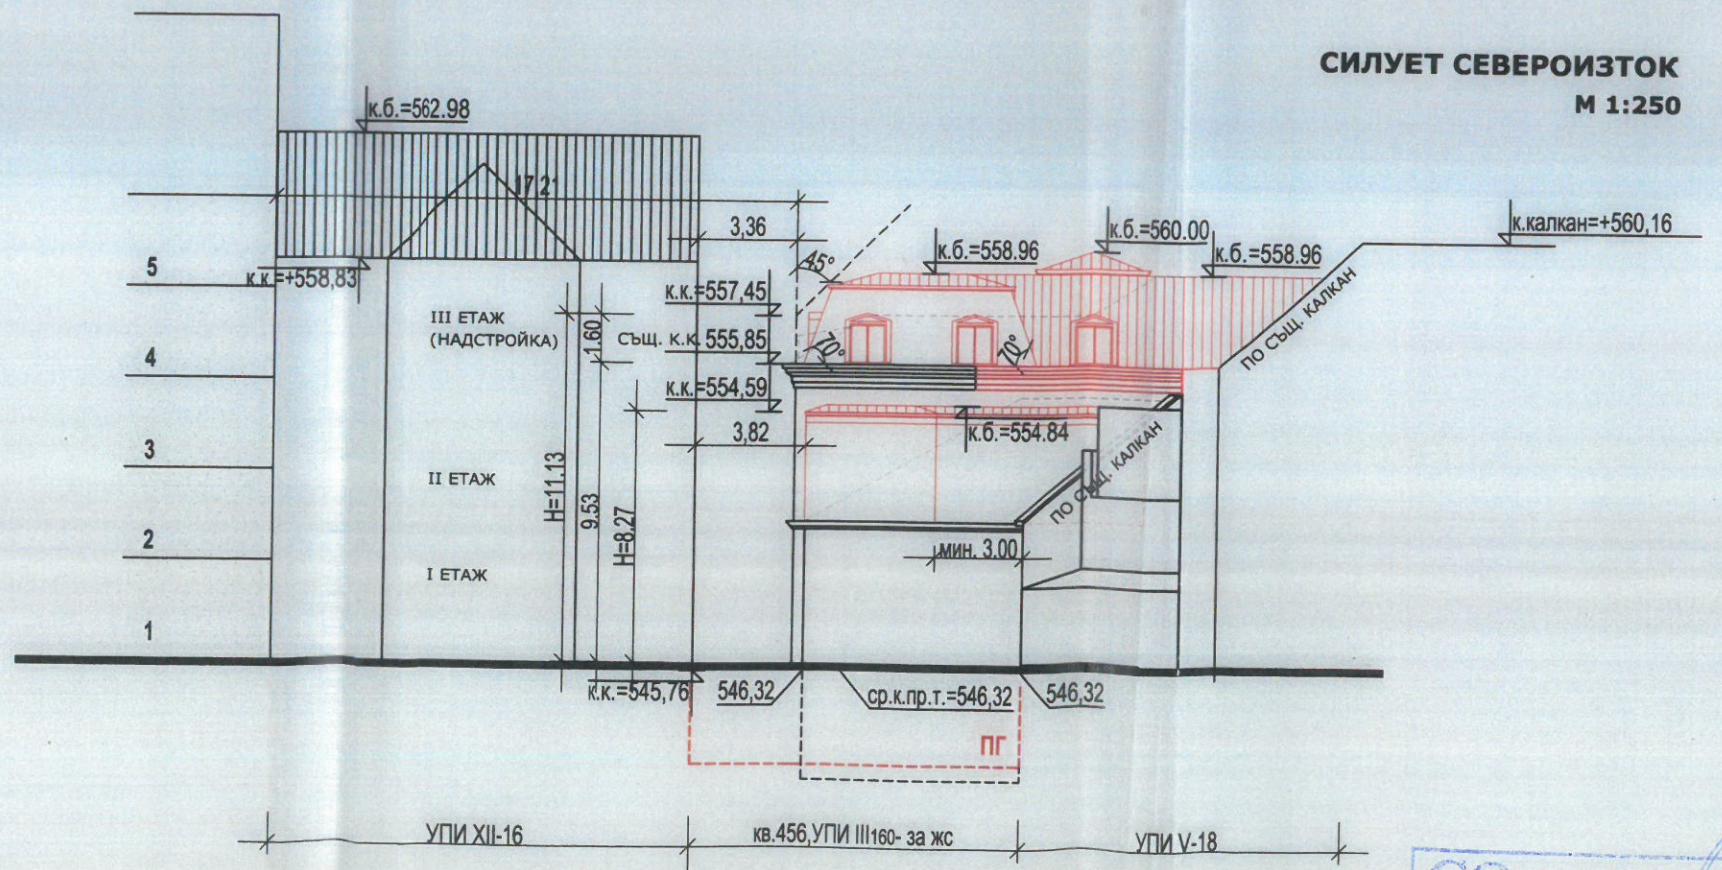

СИЛУЕТ ПО УЛИЦА "СЛАВЯНСКА"
М 1:250

СИЛУЕТ СЕВЕРОИЗТОК
М 1:250

СО Д-Я АДМИНИСТРАЦИЯ
 ВЯРНО С ОРНИ
 Дата: 20 NOV 2024