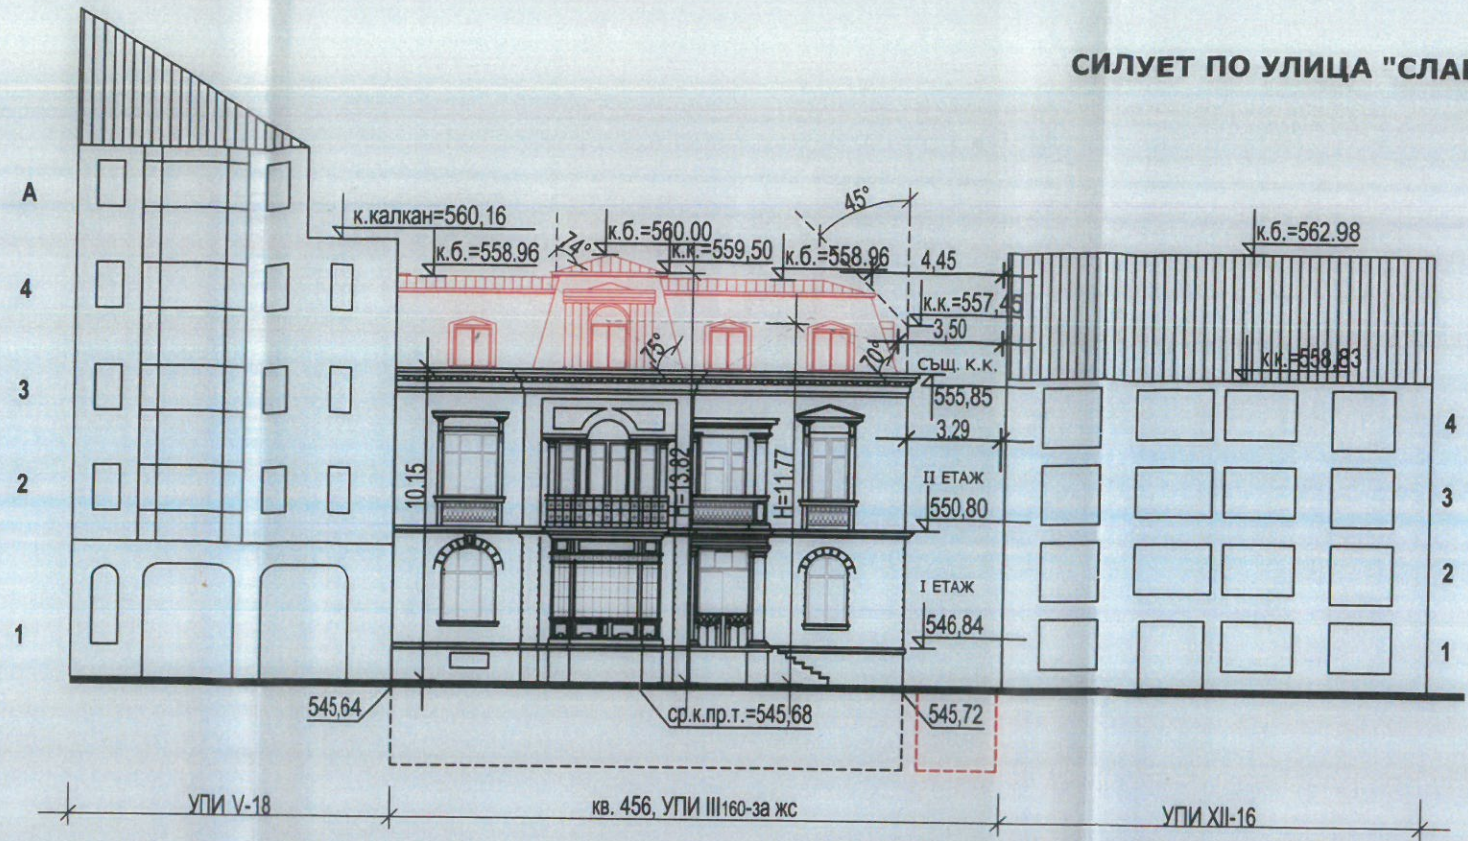

СИЛУЕТ ПО УЛИЦА "СЛАВЯНСКА"
М 1:250

СИЛУЕТ СЕВЕРОИЗТОК
М 1:250

СО Д-Я АДМИНИСТРАЦИЯ
 ВЯРНО С ОРНИ
 Дата: 20 NOV 2024